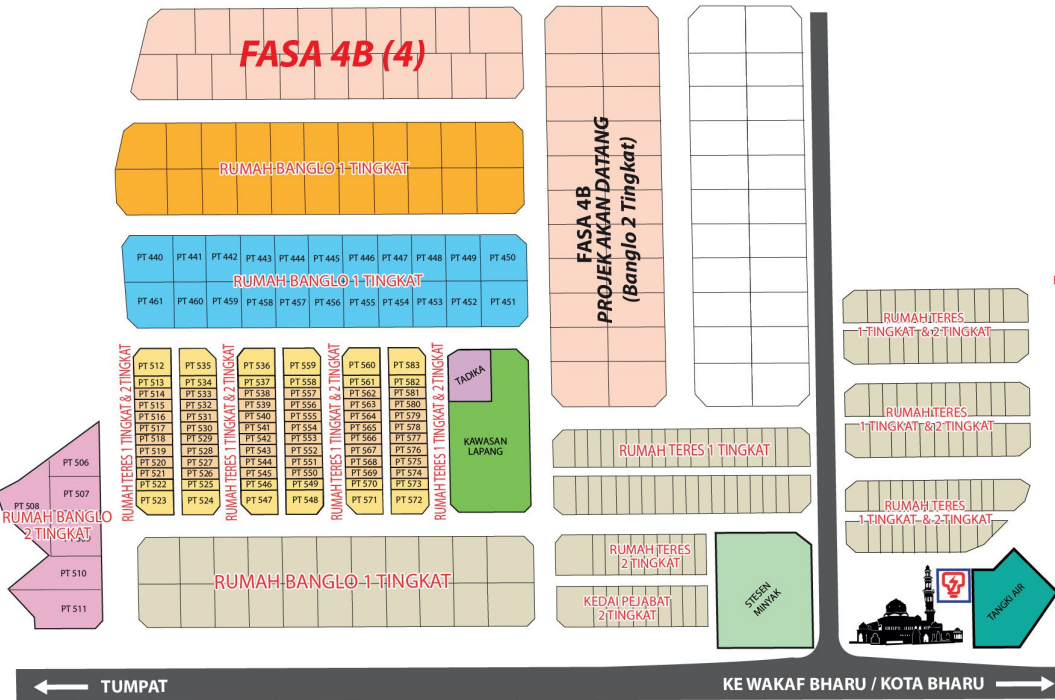

Kota *SPP*
WARISAN FASA 4B(4)

وَرَبَّنَا إِنَّا كُنَّا لَمِنَ الْغَافِلِينَ
PROJEK KUMPULAN PKINK
PENGGERAK PEMBANGUNAN UMMAH

**SPP DEVELOPMENT
SDN. BHD.**
197401000677(17720-A)
(Syarikat Kumpulan PKINK)

KELUASAN 1,867 kps **4 Bilik +** **3 Bilik Air**

Pelan Tapak

Peta Lokasi

09-741 4300 · 013-940 1909 · 011-2565 0013

SPP DEVELOPMENT SDN. BHD

197401000677(17720-A)

(Syarikat Kumpulan PKINK)

Aras 1 & 2, LK-6, D'Perdana Sri Cemerlang
Jalan Sri Cemerlang, Seksyen 27
15300 Kota Bharu, Kelantan Darul Naim