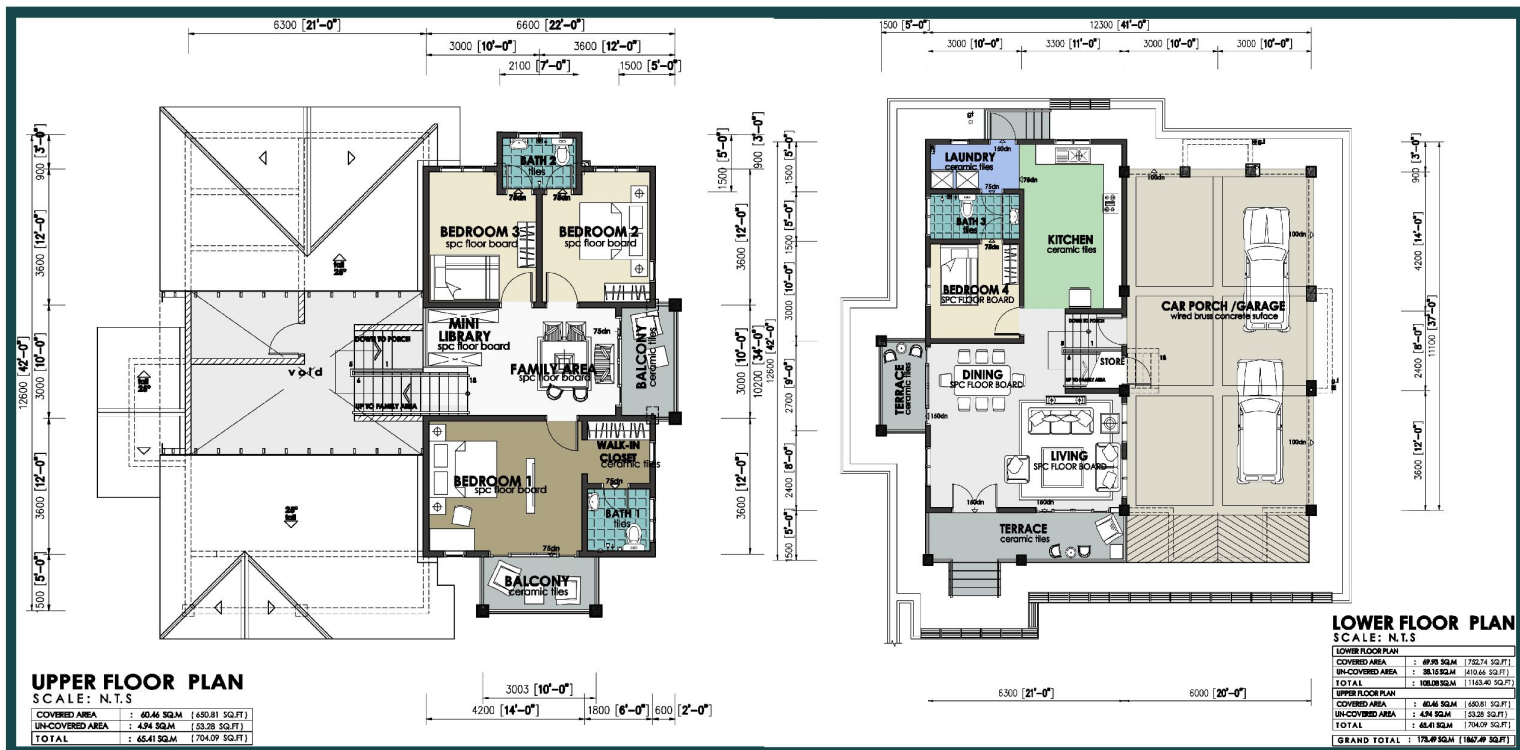

KELUASAN 1,867 kps **4 Bilik +** **3 Bilik Air**

Pelan Tapak

Peta Lokasi

09-741 4300 · 013-940 1909 · 011-2565 0013

SPP DEVELOPMENT SDN. BHD

197401000677(17720-A)

(Syarikat Kumpulan PKINK)

Aras 1 & 2, LK-6, D'Perdana Sri Cemerlang
Jalan Sri Cemerlang, Seksyen 27
15300 Kota Bharu, Kelantan Darul Naim